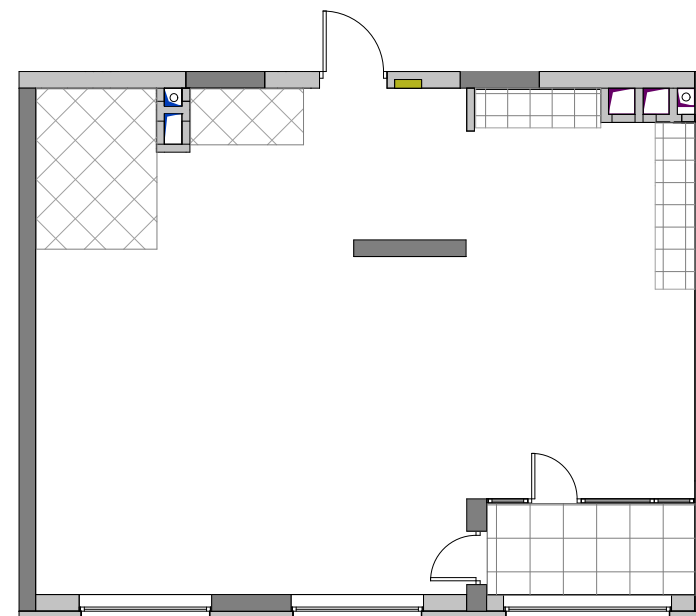

Будинок "Персей" секція Б  
2-25 поверхи

2С3	32,57
	66,92
	71,31

Експлікація приміщень		
№	Назва приміщень	Площа приміщення кв.м
1	Кімната	17,31
2	Кімната	15,26
3	Кухня-вітальня	20,01
4	Ванна кімната	4,32
5	Санвузол	1,38
6	Коридор	8,64
7	Засклена лоджія (к=1,0)	4,39
Житлова площа квартири		32,57
Загальна площа квартири		66,92
Загальна площа квартири з урахуванням літніх приміщень		71,31

Поверхи	Номери квартир
2	Б1
3	Б10
4	Б19
5	Б28
6	Б37
7	Б46
8	Б55
9	Б64
10	Б73
11	Б82
12	Б91
13	Б100
14	Б109
15	Б118
16	Б127
17	Б136
18	Б145
19	Б154
20	Б163
21	Б172
22	Б181
23	Б190
24	Б199
25	Б208

План квартири без перегородок

План 2-25 поверхів

**Примітки:**

- Планування квартир може корегуватися відповідно вимогам конкретного інвестора.
- Обов'язковим є розміщення санвузлів і кухонь.