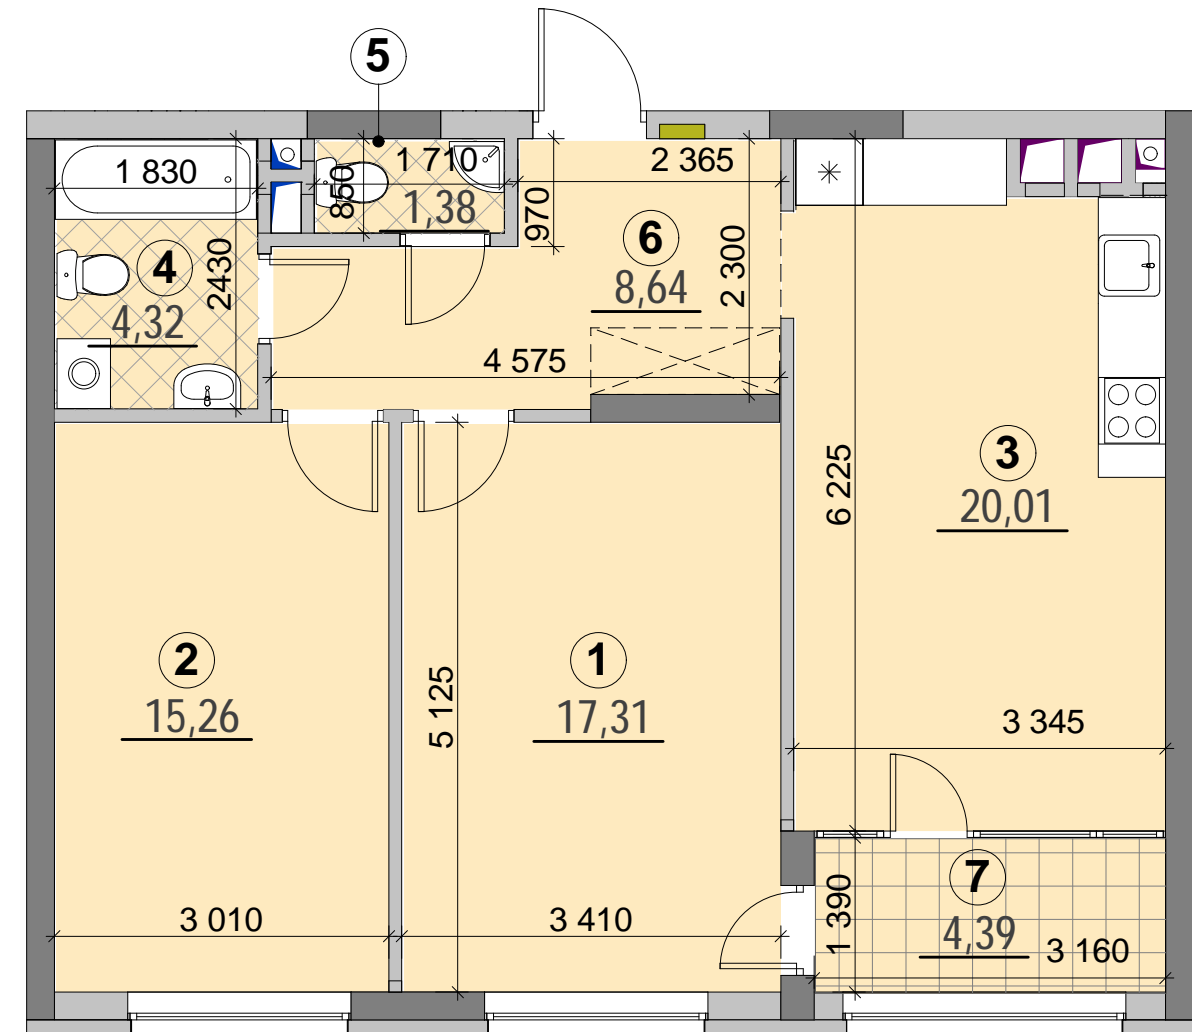

Будинок "Персей" секція Б  
2-25 поверхи

2С3	32,57
	66,92
	71,31

Експлікація приміщень		
№	Назва приміщень	Площа приміщення кв.м
1	Кімната	17,31
2	Кімната	15,26
3	Кухня-вітальня	20,01
4	Ванна кімната	4,32
5	Санвузол	1,38
6	Коридор	8,64
7	Засклена лоджія (к=1,0)	4,39
Житлова площа квартири		32,57
Загальна площа квартири		66,92
Загальна площа квартири з урахуванням літніх приміщень		71,31

Поверхи	Номери квартир
2	Б1
3	Б10
4	Б19
5	Б28
6	Б37
7	Б46
8	Б55
9	Б64
10	Б73
11	Б82
12	Б91
13	Б100
14	Б109
15	Б118
16	Б127
17	Б136
18	Б145
19	Б154
20	Б163
21	Б172
22	Б181
23	Б190
24	Б199
25	Б208

План квартири без перегородок

План 2-25 поверхів

**Примітки:**

- Планування квартир може корегуватися відповідно вимогам конкретного інвестора.
- Обов'язковим є розміщення санвузлів і кухонь.